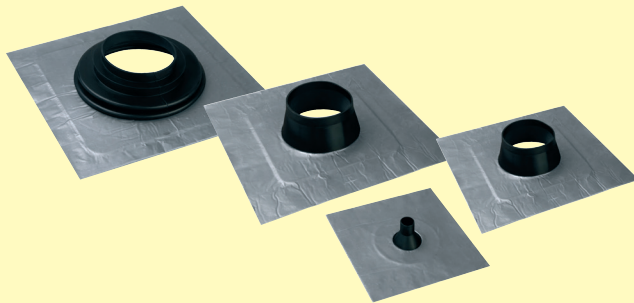

## Haloten® Takstos

Anpassade för Mataki Haloten® underlagsdukar.

- Självklistrande butyl med en UV-skyddande yta av aluminium.
- Stosar i ålderbeständig EPDM-gummi.
- Enkelt och snabbt montage
- Vid montage på Mataki sandad underlagspapp ska först Mataki Asfaltprimer påstrykas för en god vidhäftning. Låt primern torka innan montage av takstos!

Artikelnr	Benämning	Dimension	Taklutning	Format	Antal/frp	EAN-kod
50549121	Takstos 110 Flexibel	Ø100-125	3°-45°	350/350 mm	4 st	7392154549126
50549111	Takstos 110 Steel	Ø100-110	3°-30°	320/320 mm	4 st	7392154549119
50549141	Takstos 75 Steel	Ø75-90	3°-30°	230/230 mm	4 st	7392154549140
50549131	Takstos 22	Ø15-22	3°-45°	150/ 150 mm	10 st	7392154549133