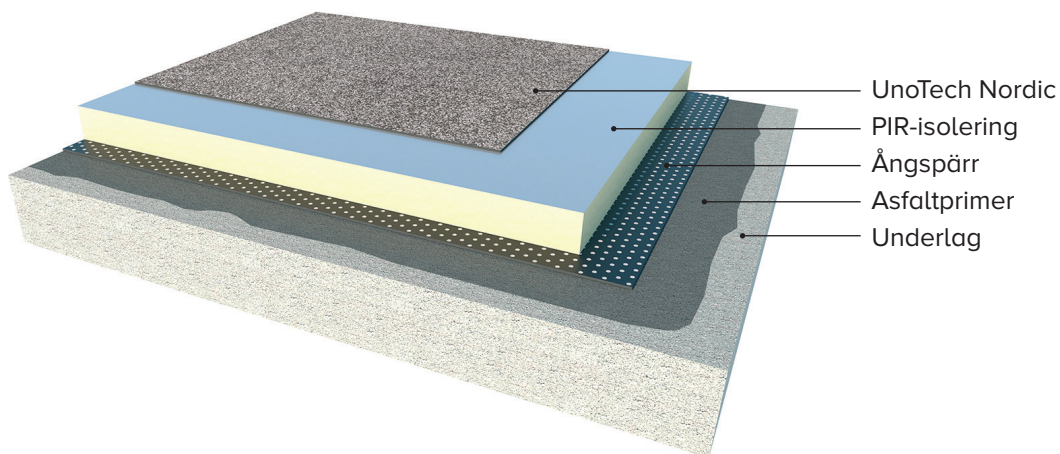

UnoTech Nordic

DuoTech Nordic