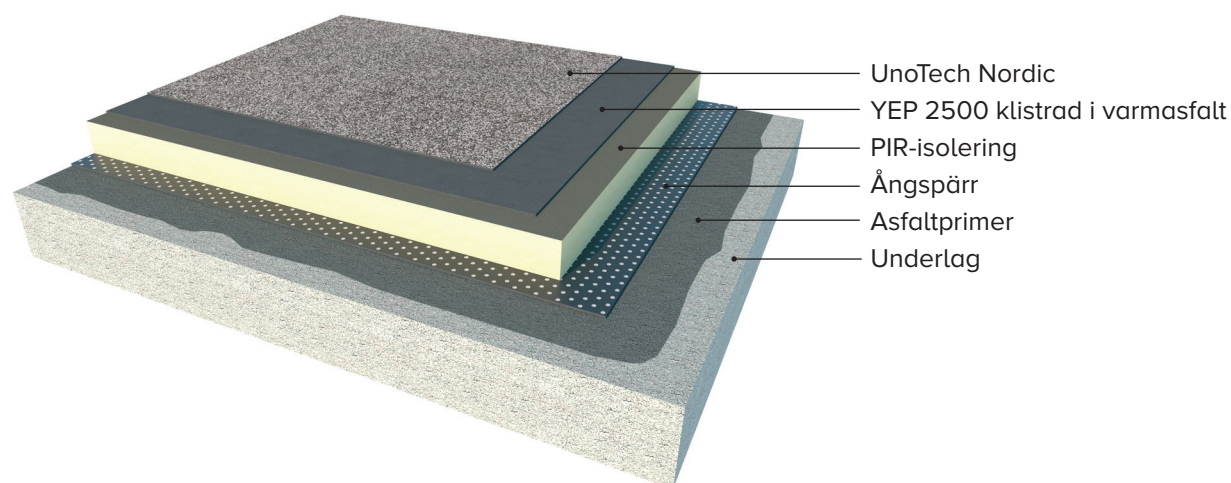

Följ oss på

MATAKI®
SVENSKT TÄTSKIKT FÖR SVENSKT KLIMAT

Mataki | Box 22, 263 21 Höganäs | Tel: 042-33 40 00
www.mataki.se