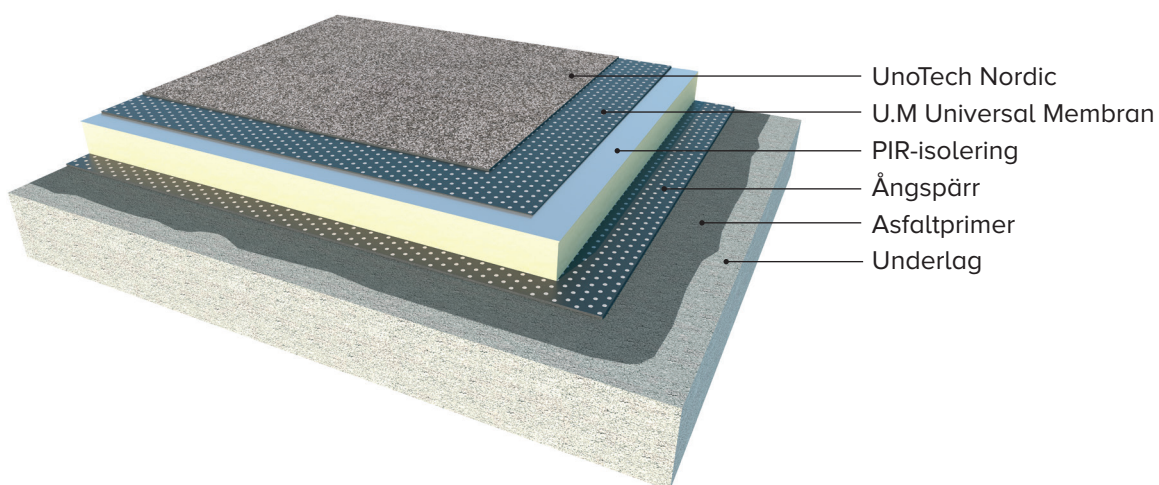

DuoTech Classic Nordic