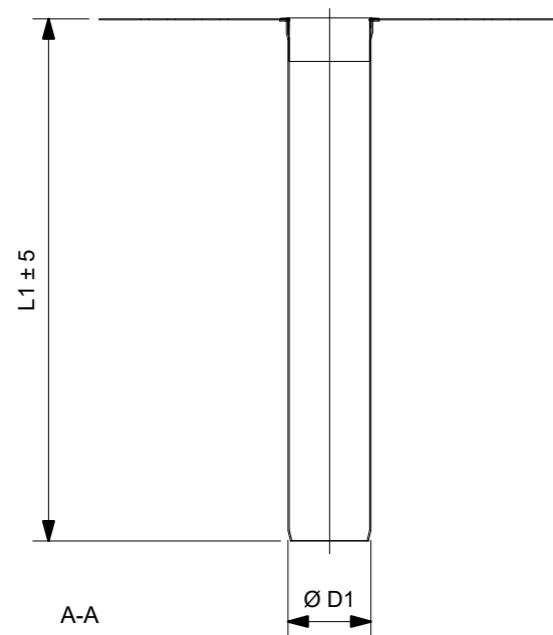

Typ (D1 x L1):	Mått för referens (mm):	
	(L2):	(L3):
Ø63 x 400	350	320
Ø75 x 400	350	320
Ø90 x 400	350	320
Ø110 x 400	350	320

Skala 1:5

FÖRKLARINGAR FÖRESKRIFTER

Takbrunn för installation på tak och lättare inbyggda konstruktioner. Tillverkad och provad enligt SS-EN 1253-2.