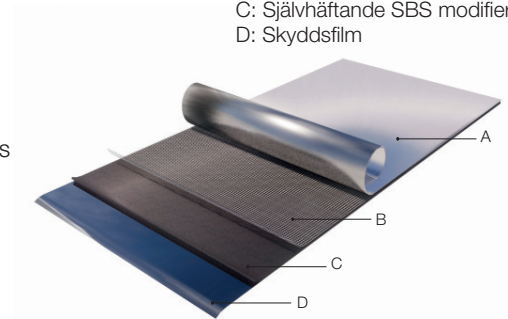

TEKNIST DATABLAD

ALUSHELL

AluShell är ett självhäftande luft och ångspärr av hög kvalitet bestående av förstärkt aluminiumfolie, ett självhäftande lager av SBS modifierad bitumen och en silikonbaserad skyddsfilm. Tack vare det höga motståndet mot vattenångspermeabilitet kan AluShell användas de allra flesta låglutande konstruktionerna och vid de flesta inomhusklimats förhållandena.

Tekniska data

AluShell finns i två olika tjocklekar 0.4 mm och 0.6 mm
AluShell 0.4 mm får bara användas i mekaniskt infästa takkonstruktioner

A: Sammansatt aluminiumskikt
B: Glassfiber armering
C: Självhäftande SBS modifierad bitumen
D: Skyddsfilm

Egenskap	Enhet	AluShell 0.6	AluShell 0.4
Bredd	mm	1080	1080
Rulllängd	m	30	50
Rullar/pall	pcs	24	30
m ² /pall	m ²	777.6	1620
Vikt/rulle +/- 10%	kg/roll	20.6	22.6
µd	m	> 1500	> 1500
Väderexponering		< 3 veckor	Skall skyddas omedelbart
Godkända underlag		Profilerad metall, betong, träskivor	Endast för mekaniskt infästa taksystem