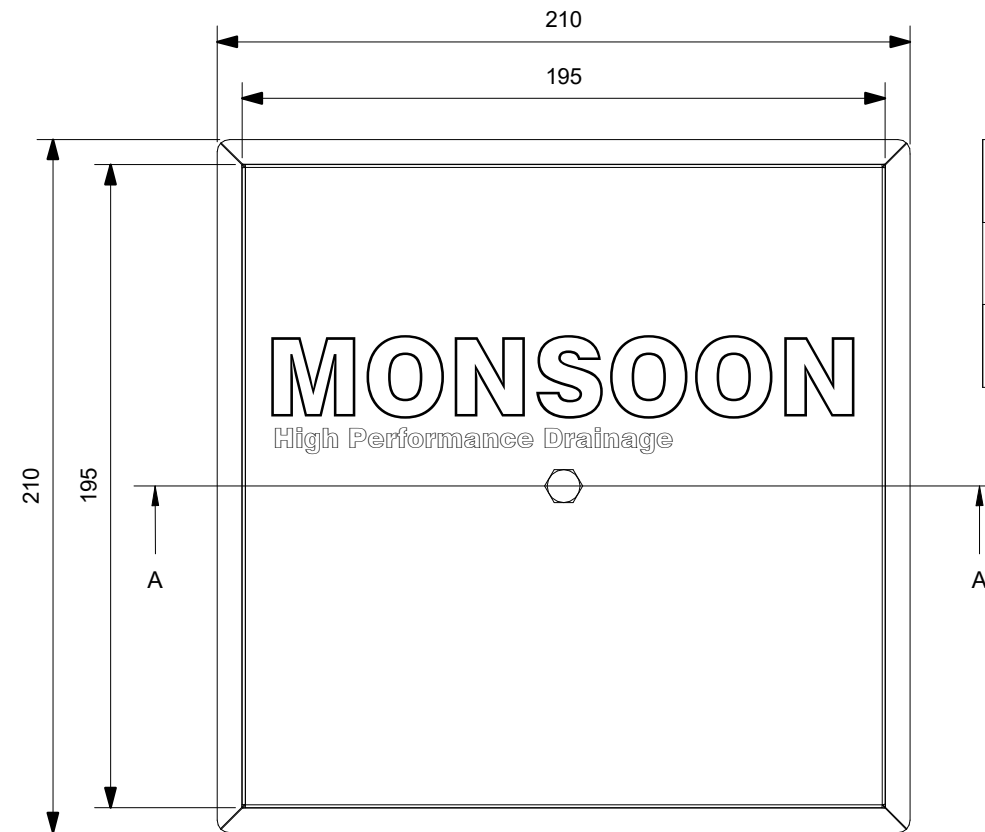

**FÖRKLARINGAR FÖRESKRIFTER**

Monsoon, låsbar lövfångarsil med mycket hög flödeskapacitet. Ställbar Ø63-110 mm. Belastningsklass H 1,5. Tillverkad och provad enligt SS EN 1253-2.

| Flödeskapacitet Monsoon Lövfångarsil |           |          |            |
|--------------------------------------|-----------|----------|------------|
| Ø63                                  | Ø75       | Ø90      | Ø110       |
| 8,8 l/sek                            | 9,6 l/sek | 12 l/sek | 12,1 l/sek |

Skala 1:2

| BET   | ÄNDRINGEN AVSER | DATUM  | SIGN |
|---|-----------------|--|------|
| <b>MATAKI®</b>  |                 |  |      |
| Hemsida: <a href="http://www.mataki.se">www.mataki.se</a> |                 | E.post: <a href="mailto:info@mataki.com">info@mataki.com</a> |      |
| POSTADRESS: BOX 22, 263 21 HÖGANÄS                        |                 | TEL: 042-33 40 00  |      |
| BESÖK: BRUKSGATAN 42                                      |                 |  |      |
| DATUM<br>2019-10-21                                       |                 |  |      |
| <b>DETALJ</b><br>LÖVFÅNGARSIL - MONSOON (Ø63-110 MM)      |                 |  |      |
| SKALA<br>1:2 (A3)   | NUMMER<br>TT10  | BET  |      |