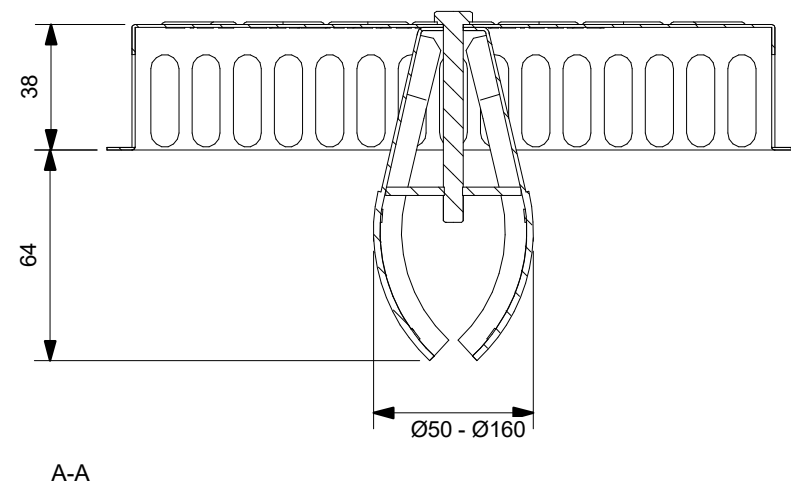

**FÖRKLARINGAR FÖRESKRIFTER**

Monsoon, låsbar lövfångarsil med mycket hög flödeskapacitet. Ställbar Ø63-110 mm. Belastningsklass H 1,5. Tillverkad och provad enligt SS EN 1253-2.

| Flödeskapacitet Monsoon Lövfångarsil |           |          |            |
|--------------------------------------|-----------|----------|------------|
| Ø63                                  | Ø75       | Ø90      | Ø110       |
| 8,8 l/sek                            | 9,6 l/sek | 12 l/sek | 12,1 l/sek |

Skala 1:2

| BET   | ÄNDRINGEN AVSER | DATUM  | SIGN |
|---|-----------------|--|------|
| <b>MATAKI®</b>  |                 |  |      |
| Hemsida: <a href="http://www.mataki.se">www.mataki.se</a> |                 | E.post: <a href="mailto:info@mataki.com">info@mataki.com</a> |      |
| POSTADRESS: BOX 22, 263 21 HÖGANÄS                        |                 | TEL: 042-33 40 00  |      |
| BESÖK: BRUKSGATAN 42                                      |                 |  |      |
| DATUM<br>2019-10-21                                       |                 |  |      |
| <b>DETALJ</b><br>LÖVFÅNGARSIL - MONSOON (Ø63-110 MM)      |                 |  |      |
| SKALA<br>1:2 (A3)   | NUMMER<br>TT10  | BET  |      |