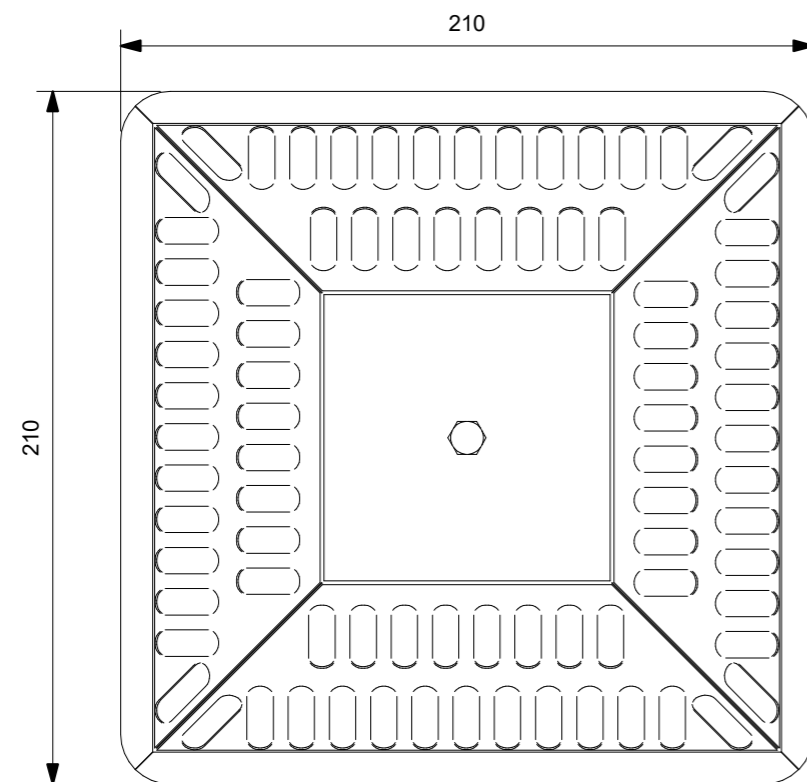

FÖRKLARINGAR FÖRESKRIFTER

Låsbar lövfångarsil med hög flödeskapacitet. Ställbar Ø63-110 mm. Belastningsklass H 1,5. Tillverkad och provad enligt SS EN 1253-2.

Flödeskapacitet Låsbar Lövfångarsil			
Ø63	Ø75	Ø90	Ø110
3 l/sek	4 l/sek	4 l/sek	4 l/sek

Skala 1:2

BET	ÄNDRINGEN AVSER	DATUM	SIGN
MATAKI®			
Hemsida: www.mataki.se		E.post: info@mataki.com	
POSTADRESS: BOX 22, 263 21 HÖGANÄS		TEL: 042-33 40 00	
BESÖK: BRUKSGATAN 42			
DATUM 2019-10-21			
DETALJ			
LÖVFÅNGARSIL - LÅSBAR (Ø63-110 MM)			
SKALA 1:2 (A3)	NUMMER TT06	BET	