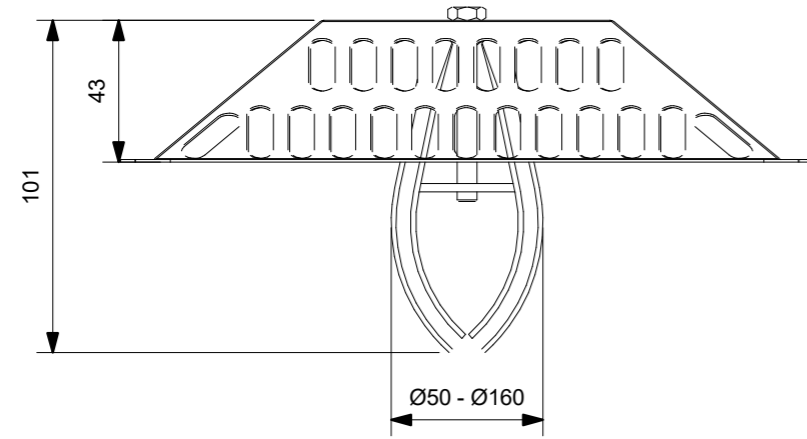

FÖRKLARINGAR FÖRESKRIFTER

Låsbar lövfångarsil med hög flödeskapacitet. Ställbar Ø63-110 mm. Belastningsklass H 1,5. Tillverkad och provad enligt SS EN 1253-2.

Flödeskapacitet Låsbar Lövfångarsil			
Ø63	Ø75	Ø90	Ø110
3 l/sek	4 l/sek	4 l/sek	4 l/sek

Skala 1:2

BET	ÄNDRINGEN AVSER	DATUM	SIGN
MATAKI®			
Hemsida: www.mataki.se		E.post: info@mataki.com	
POSTADRESS: BOX 22, 263 21 HÖGANÄS		TEL: 042-33 40 00	
BESÖK: BRUKSGATAN 42			
DATUM 2019-10-21			
DETALJ			
LÖVFÅNGARSIL - LÅSBAR (Ø63-110 MM)			
SKALA 1:2 (A3)	NUMMER TT06	BET	