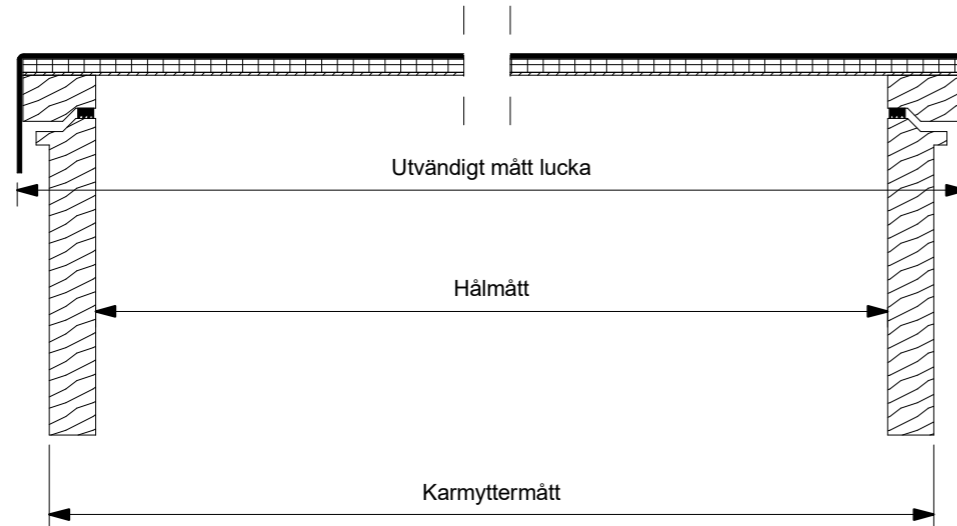

**FÖRKLARINGAR FÖRESKRIFTER**

Uppstigningslucka med isolerad lucka i svart plåt. Låsbar från insidan med hänglås (ingår ej) och kan öppnas utifrån om hänglåset är borttaget. Total höjd 285 mm, intäckningsbar höjd 220 mm.

Hålmått (mm)	Karmyttermått (mm)	Utvändigt mått lucka (mm)
600 x 600	670 x 670	710 x 710
600 x 900	670 x 970	710 x 1010
800 x 800	870 x 870	910 x 910

Skala 1:5

BET	ÄNDRINGEN AVSER	DATUM	SIGN
<b>MATAKI®</b>			
Hemsida: <a href="http://www.mataki.se">www.mataki.se</a>		E.post: <a href="mailto:info@mataki.com">info@mataki.com</a>	
POSTADRESS: BOX 22, 263 21 HÖGANÄS		TEL: 042-33 40 00	
BESÖK: BRUKSGATAN 42			
DATUM 2019-11-05			
<b>DETALJ</b>			
UPPSTIGNINGSLUCKA			
SKALA 1:5 (A3)	NUMMER TT15	BET	