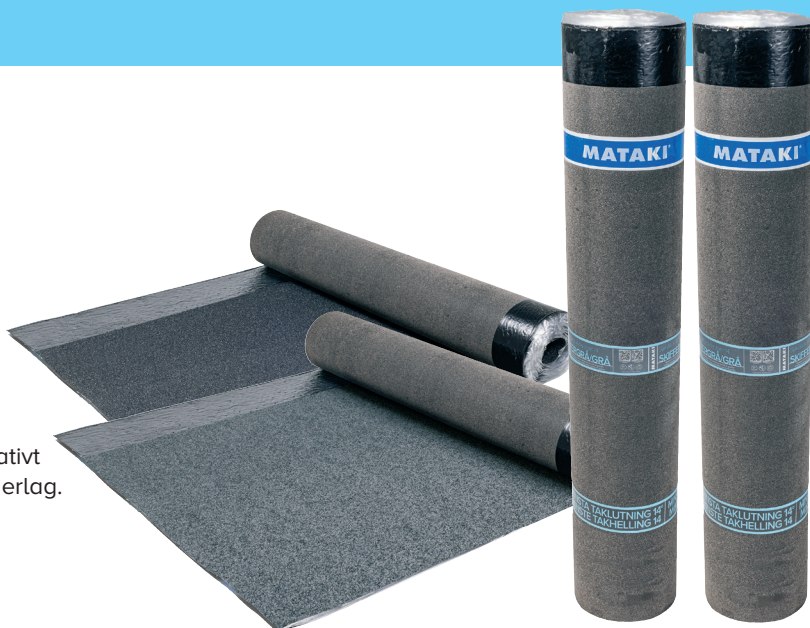

Självtäck 14

PRODUKTFAKTA

Ytvikt:	3800 gr/m ²
Dimension:	1 x 7 m
Täckande yta:	5,95 m ²
Stomme:	Polyester
Framsida:	Skiffer/fajalit
Baksida:	Sand
Längsg. kant:	Klisterkanter
Infästning:	Pappspik 20 x 2,8 mm, 125 st/rulle
Brandklass:	BROOF (t2), förutsatt att Mataki Haloten T1 alternativt Mataki YAM 2000 är underlag.

PRODUKTEGENSKAP

TAKLUTNING

SKIFFERGRÅ

KRISTALLSVART

KVALITETS-/MILJÖBEDÖMNING

Användningsområde

Mataki Självtäck 14 är en enklare skyddsbelagd ytpapp för beläggning av enklare byggnader med branta tak såsom exempelvis förrådsbyggnader, friggebodar eller varför inte familjens hundkoja eller lekstuga! **Minsta taklutning: 14°.** Vid kustnära och vindutsatta områden välj Självtäck 3.

Underlag

Mataki Självtäck 14 läggs på bärande, spikbart och underlagstäckta tak. Använd underlagstäckning Mataki Haloten T1 alternativt YAM 2000. Eller så kan gammal takpapp / ytpapp användas om den är fri från ojämnheter och blåsor. Vid läggning spikas ytpappen på underlaget med varmförzinkad pappspik 20 x 2,8 mm. Tvärskarvar klistras med Mataki Asfaltklister enligt monteringsanvisning.

Produktens uppbyggnad

Mataki Självtäck 14 är uppbyggd med en stomme av stark polyesterfilt, SBS-modifierad asfalt och självklistrande kanter. Ytan är skifferbelagd och undersidan är täckt av fin sand.

Obs! Skiffer är en naturprodukt och kan ha nyansskiftningar mellan olika tillverkningsstillfällor. Försök att använda rullar från samma produktionstillfälle (se datum på etiketten på rullen). Olika nyansskiftningar kommer till viss del att jämnas ut sig med åren.