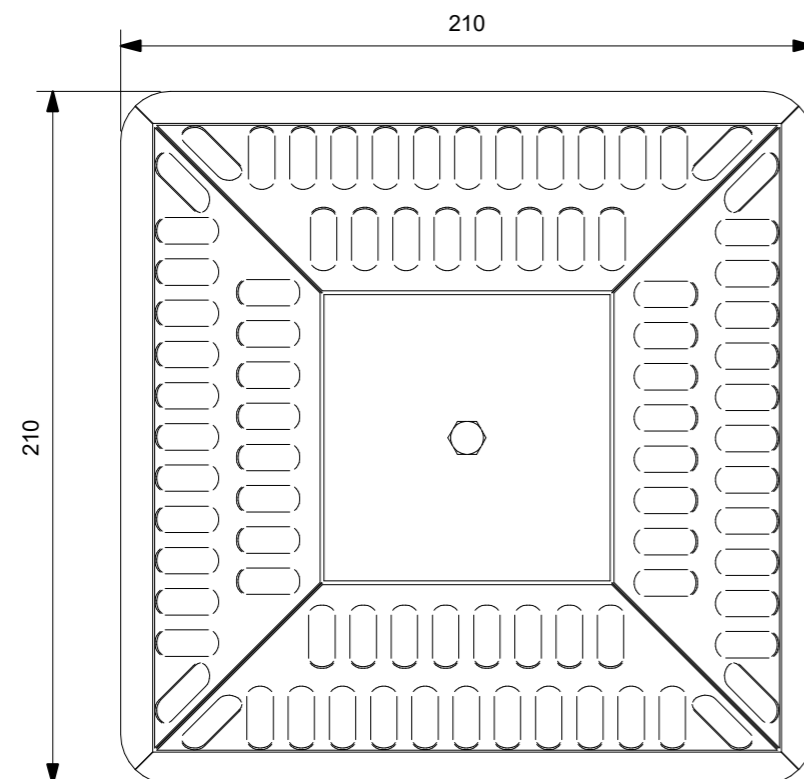

FÖRKLARINGAR FÖRESKRIFTER

Låsbar lövfångarsil med hög flödeskapacitet. Ställbar Ø63-110 mm. Belastningsklass H 1,5. Tillverkad och provad enligt SS EN 1253-2.

Flödeskapacitet Låsbar Lövfångarsil			
Ø63	Ø75	Ø90	Ø110
2 l/sek	2,8 l/sek	3,6 l/sek	4,2 l/sek

Skala 1:2

BET	ÄNDRINGEN AVSER	DATUM	SIGN
MATAKI®			
Hemsida: www.mataki.se		E.post: info@mataki.com	
POSTADRESS: BOX 22, 263 21 HÖGANÄS		TEL: 042-33 40 00	
BESÖK: BRUKSGATAN 42			
DATUM 2019-10-21			
DETALJ			
LÖVFÅNGARSIL - LÅSBAR (Ø63-110 MM)			
SKALA 1:2 (A3)	NUMMER TT06	BET	