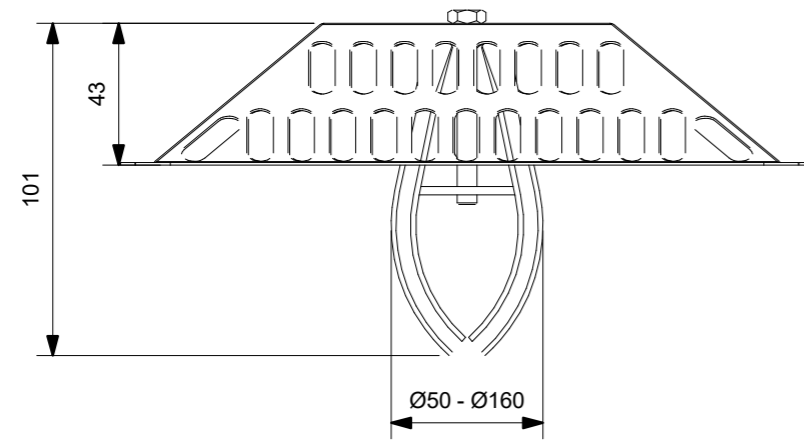

FÖRKLARINGAR FÖRESKRIFTER

Låsbar lövfångarsil med hög flödeskapacitet. Ställbar Ø63-110 mm. Belastningsklass H 1,5. Tillverkad och provad enligt SS EN 1253-2.

Flödeskapacitet Låsbar Lövfångarsil			
Ø63	Ø75	Ø90	Ø110
2 l/sek	2,8 l/sek	3,6 l/sek	4,2 l/sek

Skala 1:2

BET	ÄNDRINGEN AVSER	DATUM	SIGN
MATAKI®			
Hemsida: www.mataki.se		E.post: info@mataki.com	
POSTADRESS: BOX 22, 263 21 HÖGANÄS		TEL: 042-33 40 00	
BESÖK: BRUKSGATAN 42			
DATUM 2019-10-21			
DETALJ			
LÖVFÅNGARSIL - LÅSBAR (Ø63-110 MM)			
SKALA 1:2 (A3)	NUMMER TT06	BET	